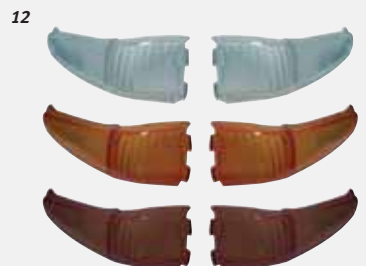

2. Suzuki Katana, Zillion 50.
23.112 Posterior ámbar.
23.113.02 Posterior ahumado.

5. Varios clásicas.
1. 02.317 Variant, Scoopy, ...
2. 02.565 Yamaha SR 250.
3. 02.430 Variant.
4. 02.455 Honda PX.
5. 02.320 Lido. **6. 02.435** Derbi.

8. Piaggio X9.
23.445.03 Posterior izq. rojo.
23.445.01 Posterior izq. blanco.
23.444.03 Posterior dcho. rojo.
23.444.01 Posterior dcho. blanco.

11. Gilera Runner 50/125/180 (Delantero).
23.423 Emb. dcho. **23.422** Izq.
23.425.01 Dcho. blanco. **23.424 01** Izq.
23.425 Dcho. ámbar. **23.424** Izq.
23.425.02 Dcho. ahumado. **23.424.02** Izq.

3. Delantero Aprilia SR '97, Leonardo.
02.571 Izq. ámbar. **02.570** Dcho.
02.571.01 Izq. blanco. **02.570.01** Dcho.
02.571.02 Izq. ahumado. **02.570.02** Dcho.
02.571.03 Izq. rojo. **02.570.03** Dcho.

6. Piaggio NRG.
23.405 Del. izq. ámbar. **23.405.01** Blanco.
23.406 Del. dcho. ámbar. **23.406.01** Blanco.
23.407 Post. izq. ámbar. **23.407.01** Blanco.
23.408 Post. dcho. ámbar. **23.408.01** Blanco.

9. Gilera Stalker.
23.418 Delantero izq. ámbar.
23.419 Delantero dcho. ámbar.
23.420 Posterior izq. ámbar.
23.421 Posterior dcho. ámbar.

12. Posterior Gilera Runner 50/125/180.
23.427.01 Izq. blanco. **23.426.01** Dcho.
23.427.00 Izq. ámbar. **23.426.00** Dcho.
23.427.02 Izq. ahumado. **23.426.02** Dcho.

CRISTALES INTERMITENTES
WINKER LAMP LENS
CABOCHON CLIGNOTANT