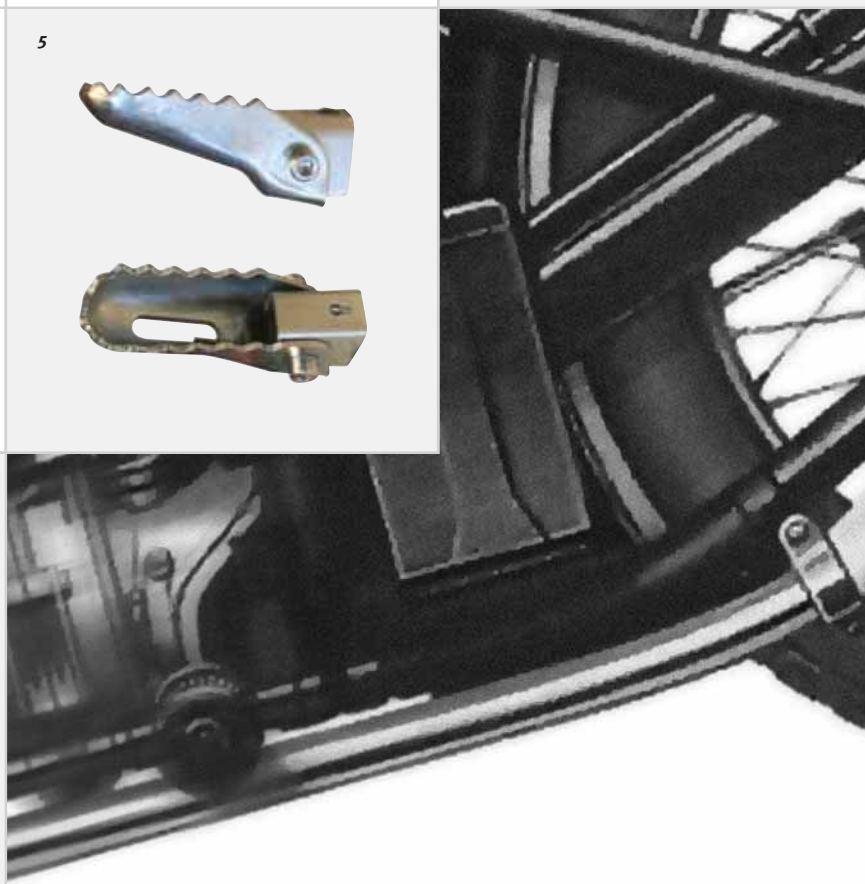

6. Soporte motor Bultaco Sherpa.
10.333.20 Sujeción motor/chasis.

1

2

3

4

5

6

Disponemos de una extensa gama de recambios realizados en goma (Estriberas, tapones, fuelles, cubremanetas, etc...) para motocicletas Bultaco, Montesa, OSSA, Moto Guzzi, Ducati, ...