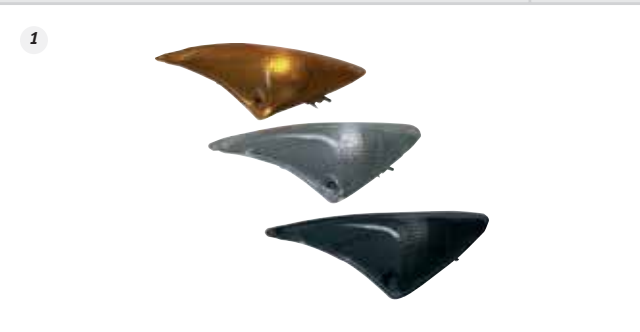

3. Posterior Peugeot Speedfight 50/100.
23.328 Inter. dcho. ámbar. **23.305** Cristal ámbar.
23.328.01 Inter. dcho. blanco. **23.305.01** Cristal blanco.
23.328.02 Inter. dcho. ahum. **23.305.02** Cristal.

4. Posterior Peugeot Speedfight 50/100.
23.329 Inter. izq. ámbar. **23.304** Cristal ámbar.
23.329.01 Inter. izq. blanco. **23.304.01** Cristal blanco.
23.329.02 Inter. izq. ahumado. **23.304.02** Cristal ahumado.

5. Delantero Peugeot Vivacity 50/100.
23.319.01 Inter. der. blanco. **23.321.01** Cristal blanco.
23.318.01 Inter. izq. blanco. **23.320.01** Cristal blanco.
23.319 Inter. der. ámbar. **23.321** Cristal ámbar.
23.318 Inter. izq. ámbar. **23.320** Cristal ámbar.

6. Delantero Peugeot Buxy / Zenith / Speedake.
23.311 Inter. dcho. ámbar. **23.309** Cristal.
23.312 Inter. izq. ámbar. **23.310** Cristal.

7. Delantero Yamaha Jog 50/80 R.
23.228 Inter. dcho. ámbar. **23.230** Cristal ámbar.
23.227 Inter. izq. ámbar. **23.229** Cristal ámbar.
23.228.02 Inter. dcho. ahum. **23.230.02** Cristal ahumado.
23.227.02 Inter. izq. ahumado. **23.229.02** Cristal ahumado.

8. Delantero Aprilia Rally, LC 50.
23.623 Intermitente. derecho ámbar
23.625 Cristal recambio derecho.
23.622 Intermitente izquierdo ámbar.
23.624 Cristal recambio izquierdo.

INTERMITENTES
WINKER LAMP
CLIGNOTANT