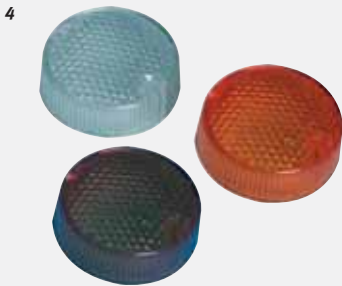

2. Suzuki Katana, Zillion 50.
23.112 Posterior ámbar.
23.113.02 Posterior ahumado.

5. Varios clásicas.
1. 02.317 Variant, Scoopy, ...
2. 02.565 Yamaha SR 250.
3. 02.430 Variant.
4. 02.455 Honda PX.
5. 02.320 Lido. **6. 02.435** Derbi.

8. Piaggio X9.
23.445.03 Posterior izq. rojo.
23.445.01 Posterior izq. blanco.
23.444.03 Posterior dcho. rojo.
23.444.01 Posterior dcho. blanco.

11. Gilera Runner 50/125/180 (Delantero).
23.423 Emb. dcho. **23.422** Izq.
23.425.01 Dcho. blanco. **23.424 01** Izq.
23.425 Dcho. ámbar. **23.424** Izq.
23.425.02 Dcho. ahumado. **23.424.02** Izq.

3. Delantero Aprilia SR '97, Leonardo.
02.571 Izq. ámbar. **02.570** Dcho.
02.571.01 Izq. blanco. **02.570.01** Dcho.
02.571.02 Izq. ahumado. **02.570.02** Dcho.
02.571.03 Izq. rojo. **02.570.03** Dcho.

6. Piaggio NRG.
23.405 Del. izq. ámbar. **23.405.01** Blanco.
23.406 Del. dcho. ámbar. **23.406.01** Blanco.
23.407 Post. izq. ámbar. **23.407.01** Blanco.
23.408 Post. dcho. ámbar. **23.408.01** Blanco.

9. Gilera Stalker.
23.418 Delantero izq. ámbar.
23.419 Delantero dcho. ámbar.
23.420 Posterior izq. ámbar.
23.421 Posterior dcho. ámbar.

12. Posterior Gilera Runner 50/125/180.
23.427.01 Izq. blanco. **23.426.01** Dcho.
23.427.00 Izq. ámbar. **23.426.00** Dcho.
23.427.02 Izq. ahumado. **23.426.02** Dcho.

CRISTALES INTERMITENTES
WINKER LAMP LENS
CABOCHON CLIGNOTANT