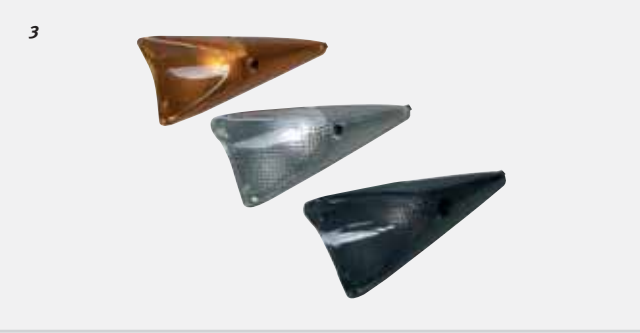

3. Posterior Peugeot Speedfight 50/100.
23.328 Inter. dcho. ámbar. **23.305** Cristal ámbar.
23.328.01 Inter. dcho. blanco. **23.305.01** Cristal blanco.
23.328.02 Inter. dcho. ahum. **23.305.02** Cristal.

4. Posterior Peugeot Speedfight 50/100.
23.329 Inter. izq. ámbar. **23.304** Cristal ámbar.
23.329.01 Inter. izq. blanco. **23.304.01** Cristal blanco.
23.329.02 Inter. izq. ahumado. **23.304.02** Cristal ahumado.

5. Delantero Peugeot Vivacity 50/100.
23.319.01 Inter. der. blanco. **23.321.01** Cristal blanco.
23.318.01 Inter. izq. blanco. **23.320.01** Cristal blanco.
23.319 Inter. der. ámbar. **23.321** Cristal ámbar.
23.318 Inter. izq. ámbar. **23.320** Cristal ámbar.

6. Delantero Peugeot Buxy / Zenith / Speedake.
23.311 Inter. dcho. ámbar. **23.309** Cristal.
23.312 Inter. izq. ámbar. **23.310** Cristal.

7. Delantero Yamaha Jog 50/80 R.
23.228 Inter. dcho. ámbar. **23.230** Cristal ámbar.
23.227 Inter. izq. ámbar. **23.229** Cristal ámbar.
23.228.02 Inter. dcho. ahum. **23.230.02** Cristal ahumado.
23.227.02 Inter. izq. ahumado. **23.229.02** Cristal ahumado.

8. Delantero Aprilia Rally, LC 50.
23.623 Intermitente. derecho ámbar
23.625 Cristal recambio derecho.
23.622 Intermitente izquierdo ámbar.
23.624 Cristal recambio izquierdo.

INTERMITENTES
WINKER LAMP
CLIGNOTANT