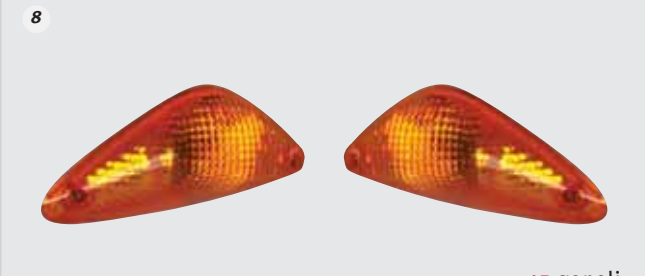

3. Posterior Peugeot Speedfight 50/100.
23.328 Inter. dcho. ámbar. **23.305** Cristal ámbar.
23.328.01 Inter. dcho. blanco. **23.305.01** Cristal blanco.
23.328.02 Inter. dcho. ahum. **23.305.02** Cristal.

4. Posterior Peugeot Speedfight 50/100.
23.329 Inter. izq. ámbar. **23.304** Cristal ámbar.
23.329.01 Inter. izq. blanco. **23.304.01** Cristal blanco.
23.329.02 Inter. izq. ahumado. **23.304.02** Cristal ahumado.

5. Delantero Peugeot Vivacity 50/100.
23.319.01 Inter. der. blanco. **23.321.01** Cristal blanco.
23.318.01 Inter. izq. blanco. **23.320.01** Cristal blanco.
23.319 Inter. der. ámbar. **23.321** Cristal ámbar.
23.318 Inter. izq. ámbar. **23.320** Cristal ámbar.

6. Delantero Peugeot Buxy / Zenith / Speedake.
23.311 Inter. dcho. ámbar. **23.309** Cristal.
23.312 Inter. izq. ámbar. **23.310** Cristal.

7. Delantero Yamaha Jog 50/80 R.
23.228 Inter. dcho. ámbar. **23.230** Cristal ámbar.
23.227 Inter. izq. ámbar. **23.229** Cristal ámbar.
23.228.02 Inter. dcho. ahum. **23.230.02** Cristal ahumado.
23.227.02 Inter. izq. ahumado. **23.229.02** Cristal ahumado.

8. Delantero Aprilia Rally, LC 50.
23.623 Intermitente. derecho ámbar
23.625 Cristal recambio derecho.
23.622 Intermitente izquierdo ámbar.
23.624 Cristal recambio izquierdo.

INTERMITENTES
WINKER LAMP
CLIGNOTANT