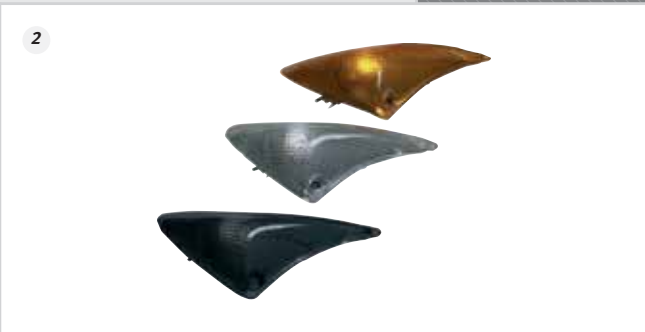

3. Posterior Peugeot Speedfight 50/100.
23.328 Inter. dcho. ámbar. **23.305** Cristal ámbar.
23.328.01 Inter. dcho. blanco. **23.305.01** Cristal blanco.
23.328.02 Inter. dcho. ahum. **23.305.02** Cristal.

4. Posterior Peugeot Speedfight 50/100.
23.329 Inter. izq. ámbar. **23.304** Cristal ámbar.
23.329.01 Inter. izq. blanco. **23.304.01** Cristal blanco.
23.329.02 Inter. izq. ahumado. **23.304.02** Cristal ahumado.

5. Delantero Peugeot Vivacity 50/100.
23.319.01 Inter. der. blanco. **23.321.01** Cristal blanco.
23.318.01 Inter. izq. blanco. **23.320.01** Cristal blanco.
23.319 Inter. der. ámbar. **23.321** Cristal ámbar.
23.318 Inter. izq. ámbar. **23.320** Cristal ámbar.

6. Delantero Peugeot Buxy / Zenith / Speedake.
23.311 Inter. dcho. ámbar. **23.309** Cristal.
23.312 Inter. izq. ámbar. **23.310** Cristal.

7. Delantero Yamaha Jog 50/80 R.
23.228 Inter. dcho. ámbar. **23.230** Cristal ámbar.
23.227 Inter. izq. ámbar. **23.229** Cristal ámbar.
23.228.02 Inter. dcho. ahum. **23.230.02** Cristal ahumado.
23.227.02 Inter. izq. ahumado. **23.229.02** Cristal ahumado.

8. Delantero Aprilia Rally, LC 50.
23.623 Intermitente. derecho ámbar
23.625 Cristal recambio derecho.
23.622 Intermitente izquierdo ámbar.
23.624 Cristal recambio izquierdo.

INTERMITENTES
WINKER LAMP
CLIGNOTANT