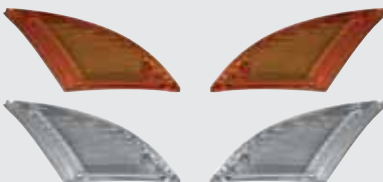

1. Yamaha Neo's 50/100.

02.573 Delantero izq. ámbar.
02.573.01 Delantero izq. blanco.
02.574 Delantero dcho. ámbar.
02.574.01 Delantero dcho. blanco.

4. Yamaha Aerox 50/100.

23.231 Posterior izq. ámbar.
23.231.02 Posterior izq. ahumado.
23.219 Posterior dcho. ámbar.
23.219.02 Posterior dcho. ahumado.

7. Hyosung Supercab Plus 50.

23.637 Delantero izq. ámbar.
23.636 Delantero dcho. ámbar.

10. Honda @ 125/150.

23.015 Posterior izq. ámbar.
23.015.01 Posterior izq. blanco.
23.014 Posterior dcho. ámbar.
23.014.01 Posterior dcho. blanco.

2. Yamaha Neo's 50/100.

23.220.00 Posterior izq. ámbar.
23.220.01 Posterior izq. blanco.
23.221.00 Posterior dcho. ámbar.
23.221.01 Posterior dcho. blanco.

5. Yamaha Majesty YP 125/150.

23.237 Delantero izq. ámbar.
23.237.02 Delantero izq. blanco.
23.236 Delantero dcho. ámbar.
23.236.01 Delantero dcho. blanco.

8. Kymco Dink 50/125/150.

23.627 Delantero izq. ámbar.
23.628 Delantero dcho. ámbar.

11. Honda @ 125/150.

23.013 Delantero izq. ámbar.
23.013.01 Delantero izq. blanco.
23.012 Delantero dcho. ámbar.
23.012.01 Delantero dcho. blanco.

3. Yamaha Aerox 50/100.

23.218 Delantero izq. ámbar.
23.218.02 Delantero izq. ahumado.
23.217 Delantero dcho. ámbar.
23.217.02 Delantero dcho. ahumado.

6. Yamaha BW's, Bump, Spy 50.

23.204 Delantero izq. ámbar.
23.203 Delantero dcho. ámbar.

9. Honda SFX 50.

23.022 Delantero izq. ámbar.
23.021 Delantero dcho. ámbar.

12.1 Honda Yupy.

02.561 Delantero izq. ahumado.
02.560 Delantero dcho. ahumado.

12.2 Peugeot ST, Rápido.

02.319 Delantero izq. ámbar.
02.518 Delantero dcho. ámbar.

1

2

3

4

5

6

7

8

9

10

11

12