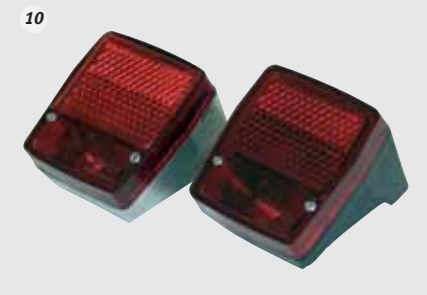

1. Clásicas, Mobylette, ...
01.180 Piloto posterior 1 luz.
02.180 Cristal piloto.

2. Clásicas, Mobylette, Suzuki, ...
01.290 Piloto posterior 2 luces.
02.290 Cristal piloto.

3. Clásicas, Montesa Impala, ...
15.537 Piloto posterior.
15.538 Cristal piloto.

4. Clásicas, Suzuki, Mobylette, ...
01.069 Piloto posterior .
01.070 Piloto posterior 2 luces.
tipo "Leyland".
02.069 Cristal piloto.

5. Custom universal.
23.517 Piloto posterior.
L: 13 cm.

6. Clásicas, Custom universal.
23.516 Piloto posterior.

7. Derbi Senda. (H)
30.007 Piloto posterior.
30.002 Cristal piloto.

8. Universal. (H)
23.254 Luz matrícula.

9. Yamaha SR 250. (H)
23.510 Piloto posterior.
23.325 Cristal piloto.

10. Universal (Suzuki, Yamaha)
01.193 Piloto post. 1 luz, negro .
01.194 Piloto post. 1 luz, cromado.
01.195.02 Piloto post. 2 luces, negro.
01.195.12 Piloto post. 2 luces, cromado.
02.193 Cristal recambio.

11. Reflectores (100 x 28 mm). (H)
30.034.03 Réflex rojo.
30.034.00 Réflex ámbar.
Sujeción por 2 "tetones".

12. Reflectores. (H)
30.029.03 Réflex rojo. (76 x 29 mm.).
30.029.00 Réflex ámbar. (76 x 29 mm.)
30.035.03 Réflex rojo. (59 ø mm.)
30.035.00 Réflex ámbar (59 ø mm.).
Sujeción por tornillo.

PILOTOS POSTERIORES
REAR LIGHTS
FEU ARRIÈRE