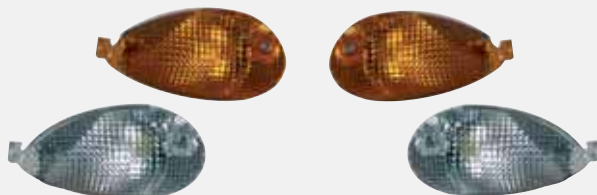

1. Delantero Piaggio ET2 50 / ET4 125.

23.430	Derecho ámbar.
23.431	Izquierdo ámbar.
23.432.01	Derecho blanco.
23.433.01	Izquierdo blanco.

3. Delantero Piaggio Liberty 50/125.

23.410	Inter. izq. ámbar.	23.412	Cristal ámbar.
23.411	Inter. dcho. ámbar.	23.413	Cristal ámbar.
23.410.01	Inter. izq. blanco.	23.412.01	Cristal blanco.
23.411.01	Inter. dcho. blanco.	23.413.01	Cristal blanco.

5. Delantero Piaggio Typhoon 50/80/125.

23.400	Inter. dcho. ámbar.	02.556	Cristal ámbar.
23.400.01	Inter. dcho. blanco.	02.556.01	Cristal blanco.
23.400.02	Inter. dcho. ahum.	02.556.02	Cristal ahumado.

7. Posterior Piaggio Typhoon 50/80/125.

23.403.00	Inter. dcho. ámbar.	02.558.00	Cristal ámbar.
23.403.01	Inter. dcho. blanco.	02.558.01	Cristal blanco.
23.403.02	Inter. dcho. ahum.	02.558.02	Cristal ahumado.

2. Posterior Piaggio ET2 50 / ET4 125.

23.434	Derecho ámbar.
23.435	Izquierdo ámbar.
23.436.01	Derecho blanco.
23.437.01	Izquierdo blanco.

4. Posterior Piaggio Liberty 50/125.

23.417	Inter. dcho. ámbar.	23.415	Cristal ámbar.
23.416	Inter. izq. ámbar.	23.414	Cristal ámbar.
23.417.01	Inter. dcho. blanco.	23.415.01	Cristal blanco.
23.416.01	Inter. izq. blanco.	23.414.01	Cristal blanco.

6. Delantero Piaggio Typhoon 50/80/125.

23.401	Inter. izq. ámbar.	02.555	Cristal ámbar.
23.401.01	Inter. izq. blanco.	02.555.01	Cristal blanco.
23.401.02	Inter. izq. ahumado.	02.555.02	Cristal ahumado.

8. Posterior Piaggio Typhoon 50/80/125.

23.404.00	Inter. izq. ámbar.	02.557.00	Cristal ámbar.
23.404.01	Inter. izq. blanco.	02.557.01	Cristal blanco.
23.404.02	Inter. izq. ahumado.	02.557.02	Cristal ahumado.

1

2

3

4

5

6

7

8